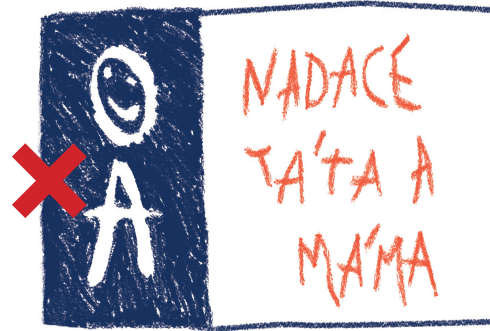

zakázané varianty loga

deformace