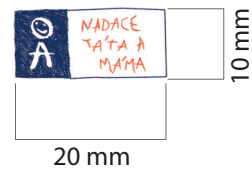

designmanuál

logo

ochranná zóna

nejmenší možná velikost loga

písmo

hlavní písmo upirpaw

Ut lore te conse magna feugait, qui tin volor iure commy nim quipisi
te ea consequatum iurem doloborem nonse tat in ulluptatem iure
venissit delisit ad dignibh.